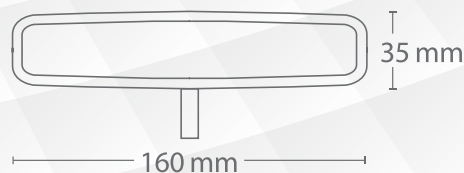

PRÁCTICOS Y FÁCILES DE INSTALAR

Concepto modular y adaptable

Incluyen soporte y ficha de conexión

6 Led y Tratamiento UV